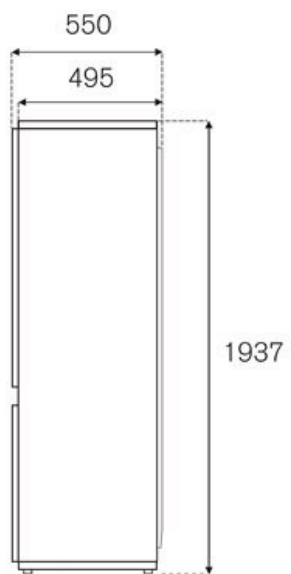

70cm koelvries combi 193 cm, sleepdeur Professional Series

REF704BBNPTC-S

Deze schuifdeur inbouwkoelkast van 70 cm heeft een totale inhoud van 341 liter. De koelkast is voorzien van 4 legborden waarvan 3 in hoogte verstelbaar en 4 in hoogte verstelbare deurvakken waarvan 1 voor hogere containers. Met de Fresco Lade kun je een onafhankelijke temperatuur instellen om je vlees en vis beter te bewaren.

[Guarda online](#)

Specificaties

Eigenschappen

Koelkasten

Afmeting	70 cm
Total volume	341 L
Koelsysteem	Total no frost
Interface	internal digital LED touch interface
Programma opties	Super cool, super freeze, eco mode, vacation mode
Verlichting	backlit LED panel
Afwerking deur	Geïntegreerd
Cabinet finishing	plastic white
Capaciteit koelkast	257 L
Draagplateaus	3 variabel + 1 vast
Lade koelkast	1 + 1 fresco drawer with separate temperature control
Deurvakken	3 height-adjustable bins + 1 gallon-sized bin
Capaciteit vriezer	84 L
Vrieslade	3
Geluidsniveau	41 dbA

Technische specificaties

Energie klasse	E
Aansluitwaarden	220-240V, 50/60 Hz
Nominaal vermogen	100 W
Annual energy consumption (kWh)	250

Afmetingen

SIDE

FRONT