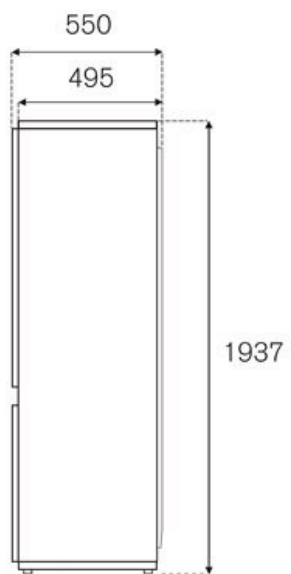

70cm koelvries combi 193 cm, sleepdeur Heritage Series

REF704BBNPTC-S

Deze schuifdeur inbouwkoelkast van 70 cm heeft een totale inhoud van 341 liter. De koelkast is voorzien van 4 legborden waarvan 3 in hoogte verstelbaar en 4 in hoogte verstelbare deurvakken waarvan 1 voor hogere containers. Met de Fresco Lade kun je een onafhankelijke temperatuur instellen om je vlees en vis beter te bewaren.

[Guarda online](#)

Specificaties

Eigenschappen

Koelkasten

| | |
|---------------------|---|
| Afmeting | 70 cm |
| Total volume | 341 L |
| Koelsysteem | Total no frost |
| Interface | internal digital LED touch interface |
| Programma opties | Super cool, super freeze, eco mode, vacation mode |
| Verlichting | backlit LED panel |
| Afwerking deur | Geïntegreerd |
| Cabinet finishing | plastic white |
| Capaciteit koelkast | 257 L |
| Draagplateaus | 3 variabel + 1 vast |
| Lade koelkast | 1 + 1 fresco drawer with separate temperature control |
| Deurvakken | 3 height-adjustable bins + 1 gallon-sized bin |
| Capaciteit vriezer | 84 L |
| Vrieslade | 3 |
| Geluidsniveau | 41 dbA |

Afmetingen

SIDE

FRONT